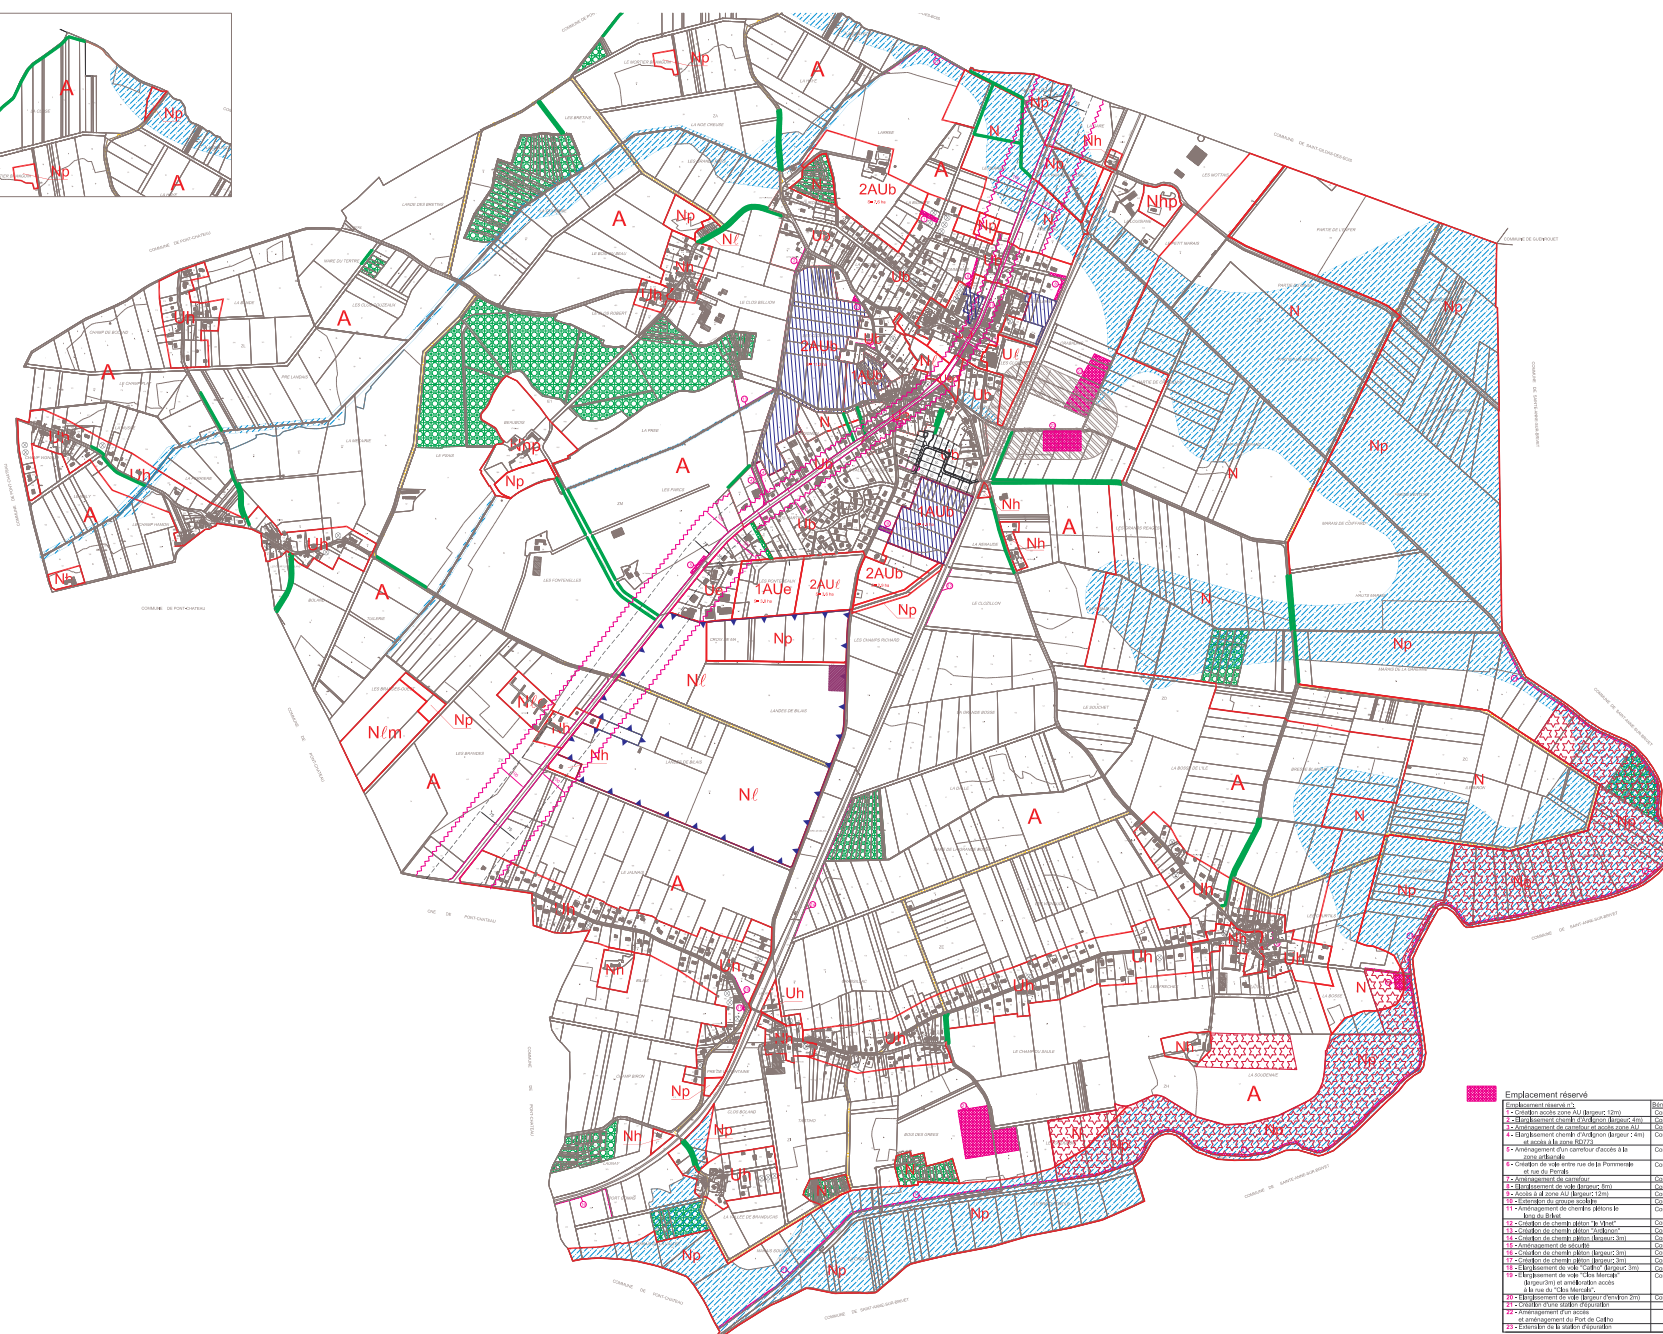

PLAN LOCAL D'URBANISME

Vu en séance publique le 14/03/2007
Le Maire,

— Limite de secteur proposée

Zone urbaine

- Ua Secteur de centre ancien
- Ub Secteur urbain périphérique
- Uh Secteur d'habitat construit en zone rurale
- Ul Secteur d'équipements d'intérêt public collectif
- Ue Secteur d'activités économiques
- Uec : Secteur d'activités économiques et commerciales

Zone à urbaniser

Zone agricole

- A Secteur agricole

Zone naturelle

- N Secteur naturel protégé
- Np Secteur identifiant les zones humides et le site Natura 2000
- Nh Secteur d'habitat isolé où la constructibilité est maîtrisée
- Nhp : Secteur d'habitat isolé d'intérêt patrimonial
- Nl Secteur naturel de loisirs
- Nlm : Secteur naturel de loisirs destiné aux activités de moto
- Nle : Secteur naturel de loisirs destiné aux activités équestres

— Secteur soumis à orientation d'aménagement